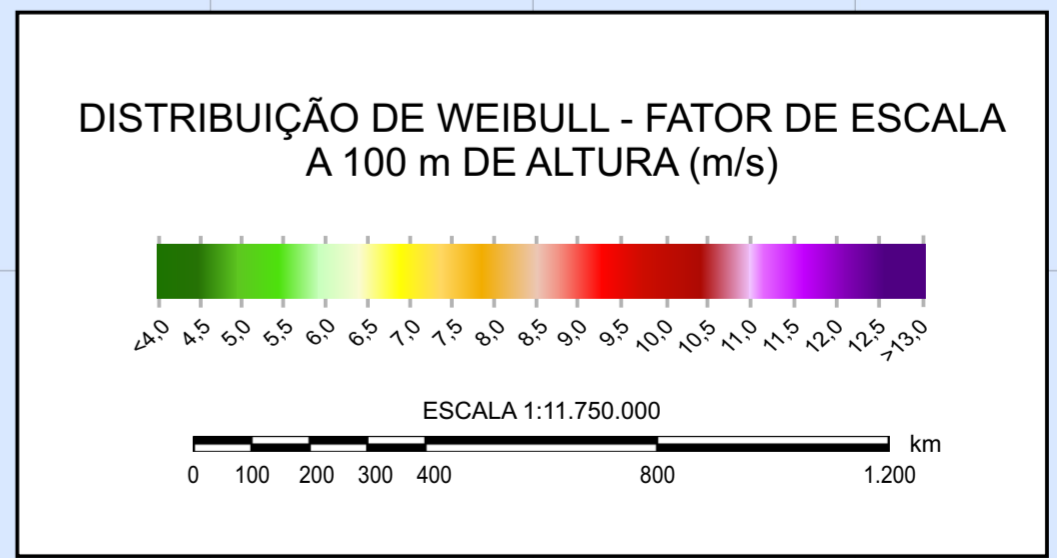

# ATLAS DO POTENCIAL EÓLICO BRASILEIRO

*Simulações 2013*

Financiamento: Realização: Apoio:

MINISTÉRIO DA CIÊNCIA, TECNOLOGIA, INOVAÇÕES E COMUNICAÇÕES